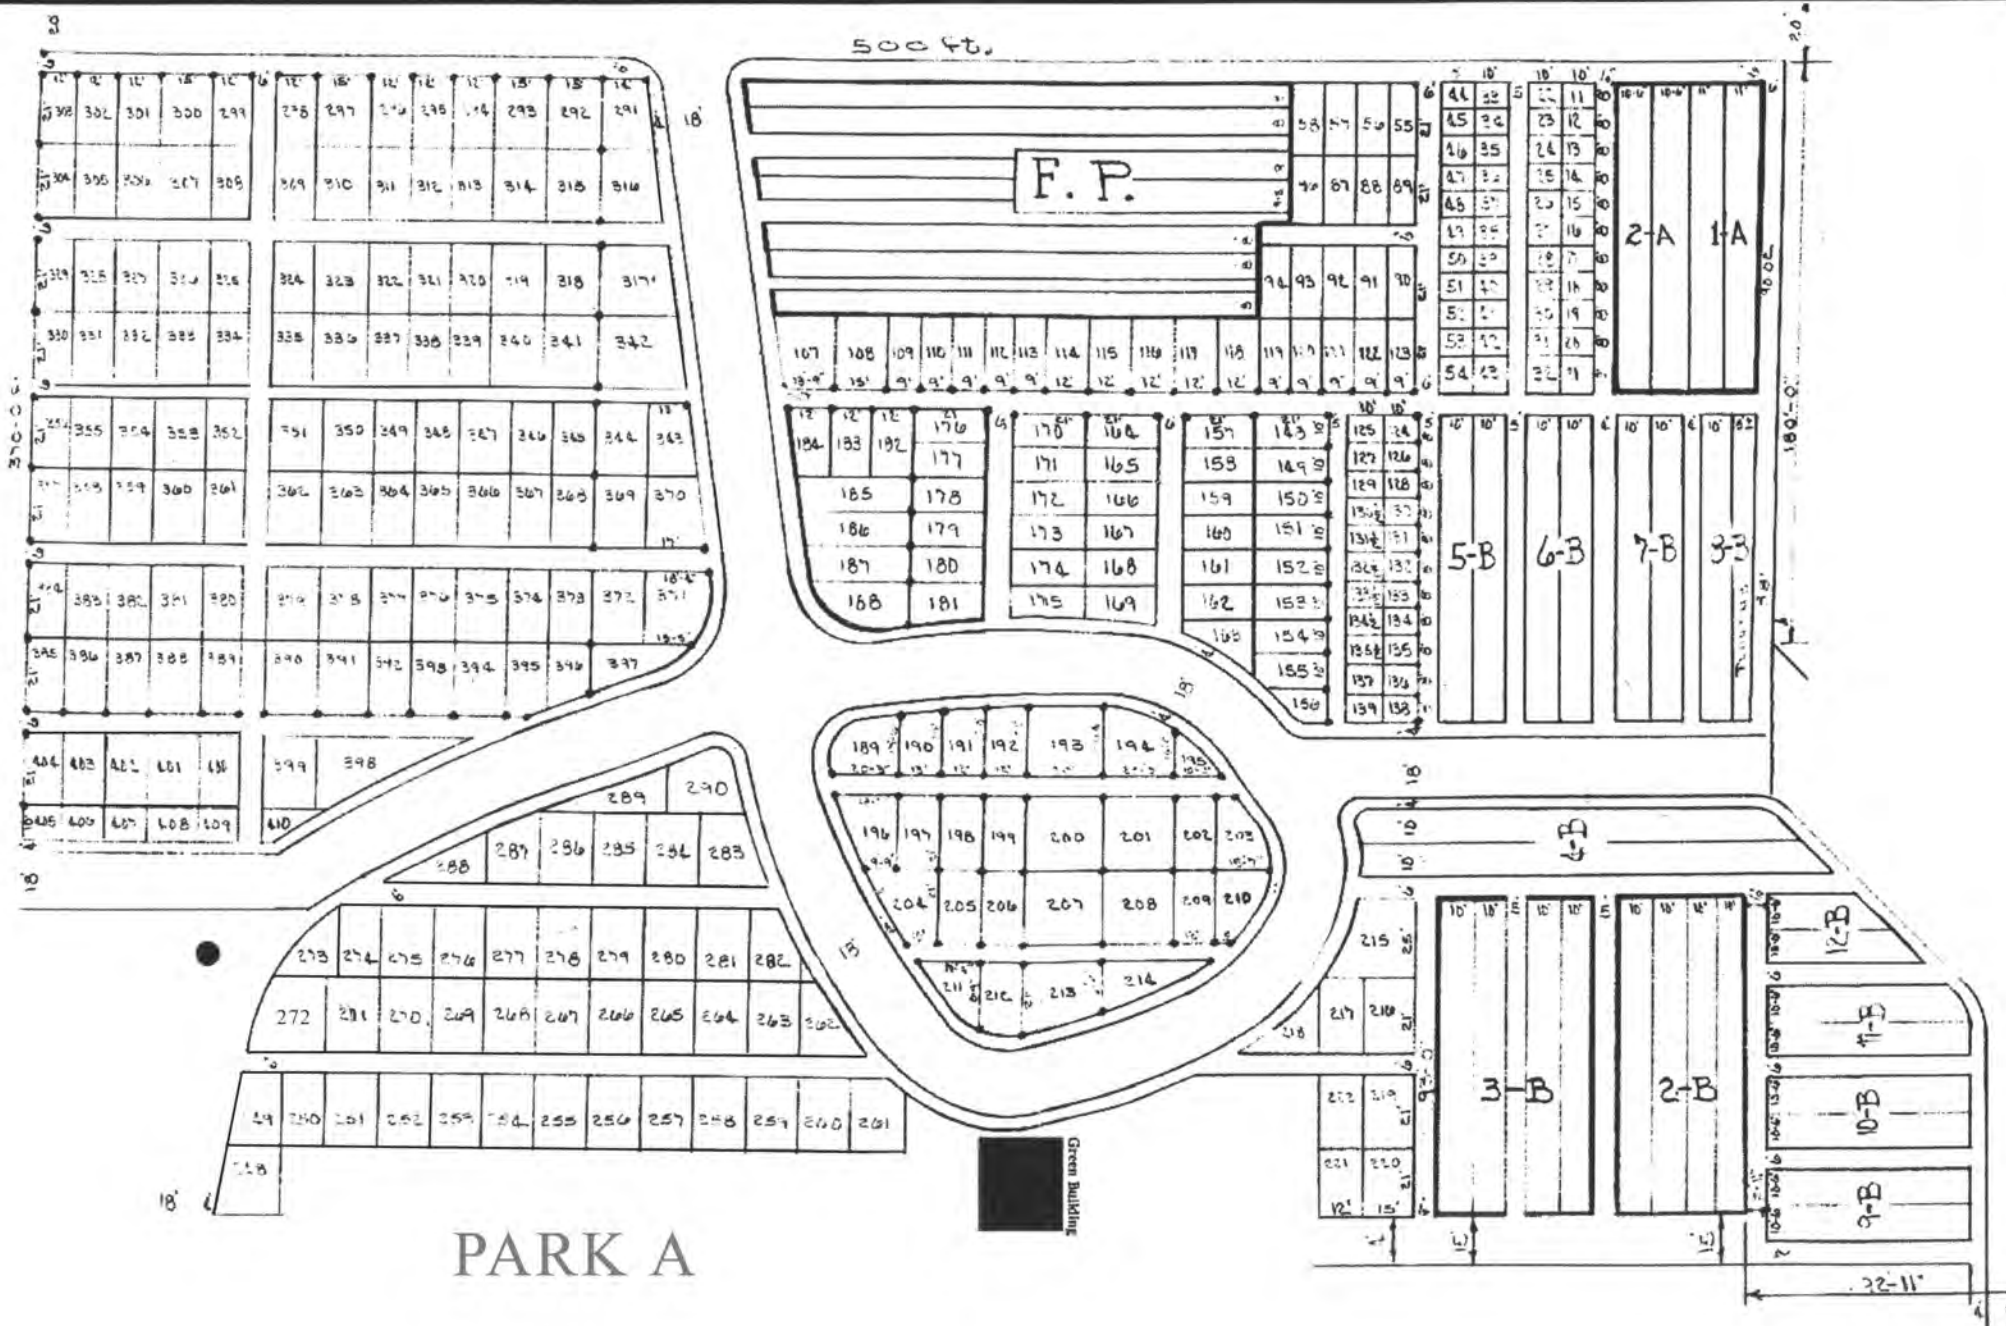

Maloney Avenue

MALONEY AVENUE

Park B Grand-View Park Cemetery

1	2	3	4	5	6	7	8	9	10	11	12	13	14	15	16	1-4
32	31	30	29	28	27	26	25	24	23	22	21	20	19	18	17	4-1
33	34	35	36	37	38	39	40	41	42	43	44	45	46	47	48	1-4
64	63	62	61	60	59	58	57	56	55	54	53	52	51	50	49	4-1
65	66	67	68	69	70	71	72	73	74	75	76	77	78	79	80	1-4
96	95	94	93	92	91	90	89	88	87	86	85	84	83	82	81	4-1
97	98	99	100	101	102	103	104	105	106	107	108	109	110	111	112	1-4
128	127	126	125	124	123	122	121	120	119	118	117	116	115	114	113	4-1
129	130	131	132	133	134	135	136	137	138	139	140	141	142	143	144	1-4
160	159	158	157	156	155	154	153	152	151	150	149	148	147	146	145	4-1
161	162	163	164	165	166	167	168	169	170	171	172	173	174	175		1-4
186	187	186	185	184	183	182	181	180	179	178	177	176	176-A	176-B		4-1
189	190	191	192	193	194	195	196	197	198	199	200	200-A	200-B	200-C		1-4
212	211	210	209	208	207	206	205	204	203	202	201	201-A	201-B	201-C		4-1
213	214	215	216	217	218	219	220	221	222	223	223-A	223-B	223-C	223-D		1-4
238	237	236	235	234	233	232	231	230	229	228	227	226	225	224		4-1
239	240	241	242	243	244	245	246	247	248	249	250	251	252	253		1-4
268	267	266	265	264	263	262	261	260	259	258	257	256	255	254		4-1
269	270	271	272	273	274	275	276	277	278	279	280	281	282	283		1-4
298	297	296	295	294	293	292	291	290	289	288	287	286	285	284		4-1
299	300	301	302	303	304	305	306	307	308	309	310	311	312	313		1-4
328	327	326	325	324	323	322	321	320	319	318	317	316	315	314		4-1
329	330	331	332	333	334	335	336	337	338	339	340	341	342	343		1-4

Parking - Top of hill

Entry from
Maloney Ave.

OFFICE

parking

Entry from
Lincoln Dr.

PARK F

GRANDVIEW PARK CEMETERY
EDINA MINNESOTA

NASON - LAW - WEHMAN & KNIGHT, INC.
 875 HANCOCK - COMMUNITY PLANNERS - ARCHITECTS
 MINNEAPOLIS MINNESOTA

DRAWN BY: [blank]
 CHECKED BY: [blank]
 SHEET NO. 101-G OF

REVISIONS

MALONEY AVENUE

01

FRONTAGE ROAD

25'

25'

PARK G